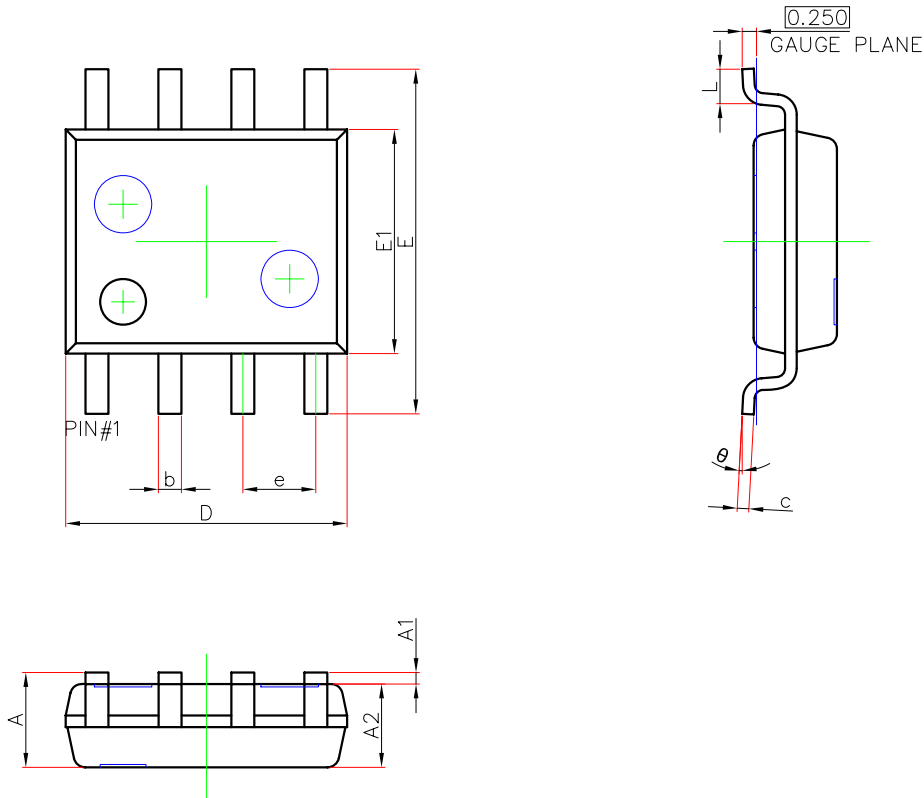

SOP8 (150mil) (12R) PACKAGE OUTLINE DIMENSIONS

Symbol	Dimensions In Millimeters		Dimensions In Inches	
	Min.	Max.	Min.	Max.
A	1.450	1.750	0.057	0.069
A1	0.100	0.250	0.004	0.010
A2	1.350	1.550	0.053	0.061
b	0.330	0.510	0.013	0.020
c	0.170	0.250	0.007	0.010
D	4.700	5.100	0.185	0.201
E	5.800	6.200	0.228	0.244
E1	3.800	4.000	0.150	0.157
e	1.270(BSC)		0.050(BSC)	
L	0.400	1.270	0.016	0.050
θ	0°	8°	0°	8°