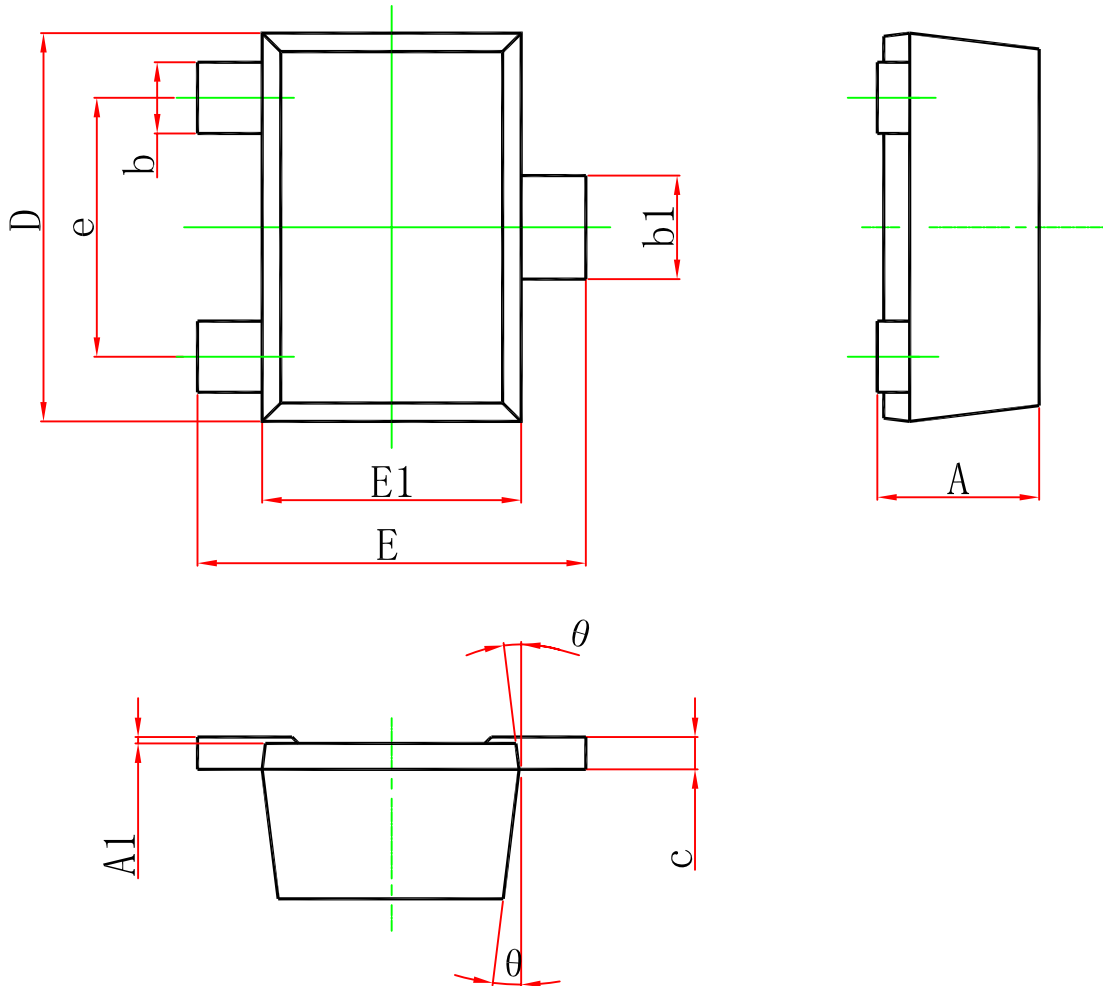

SOT-723 PACKAGE OUTLINE DIMENSIONS

Symbol	Dimensions In Millimeters		Dimensions In Inches	
	Min.	Max.	Min.	Max.
A	0.430	0.500	0.017	0.020
A1	0.000	0.050	0.000	0.002
b	0.170	0.270	0.007	0.011
b1	0.270	0.370	0.011	0.015
c	0.080	0.150	0.003	0.006
D	1.150	1.250	0.045	0.049
E	1.150	1.250	0.045	0.049
E1	0.750	0.850	0.030	0.033
e	0.800TYP.		0.031TYP.	
θ	7° REF.		7° REF.	