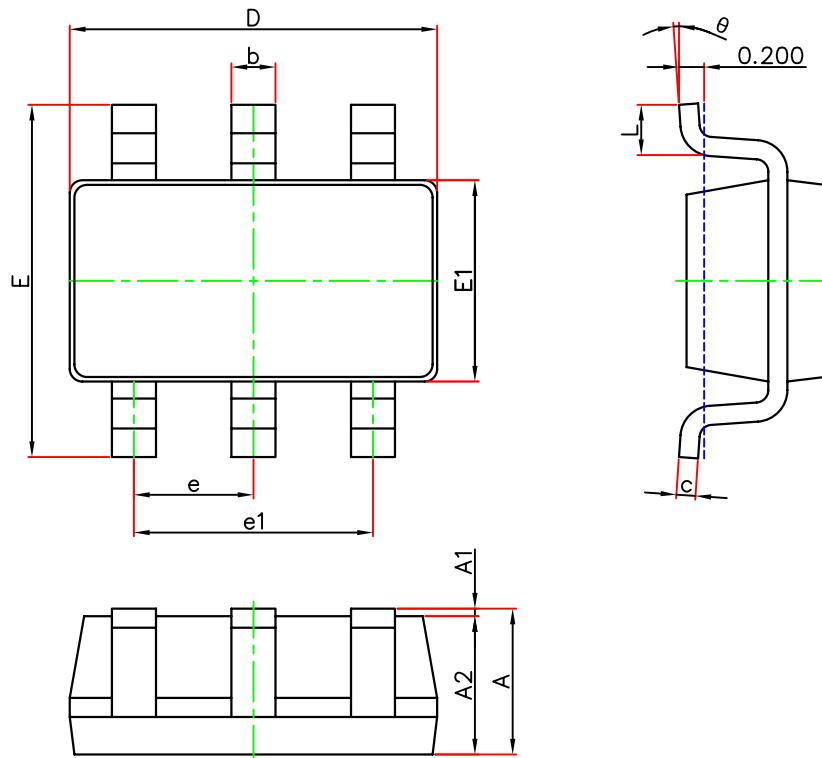

SOT-23-6L (12R) PACKAGE OUTLINE DIMENSIONS

Symbol	Dimensions In Millimeters		Dimensions In Inches	
	Min.	Max.	Min.	Max.
A	1.050	1.250	0.041	0.049
A1	0.000	0.100	0.000	0.004
A2	1.050	1.150	0.041	0.045
b	0.300	0.500	0.012	0.020
c	0.100	0.200	0.004	0.008
D	2.820	3.020	0.111	0.119
E1	1.500	1.700	0.059	0.067
E	2.650	2.950	0.104	0.116
e	0.950(BSC)		0.037(BSC)	
e1	1.800	2.000	0.071	0.079
L	0.300	0.600	0.012	0.024
θ	0°	8°	0°	8°