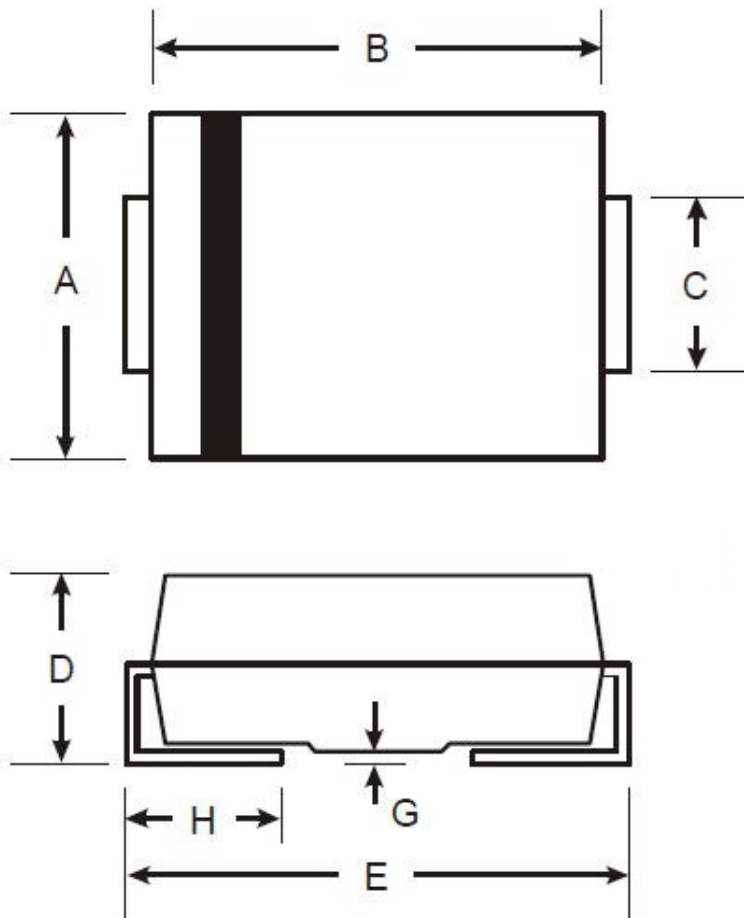

## Package Dimensions

### SMB

SMB		
Dim	Min	Max
A	3.55	3.65
B	4.40	4.50
C	1.95	2.05
D	2.30	2.40
E	5.15	5.25
G	0.05	0.20
H	1.10	1.30
<b>All Dimensions in mm</b>		